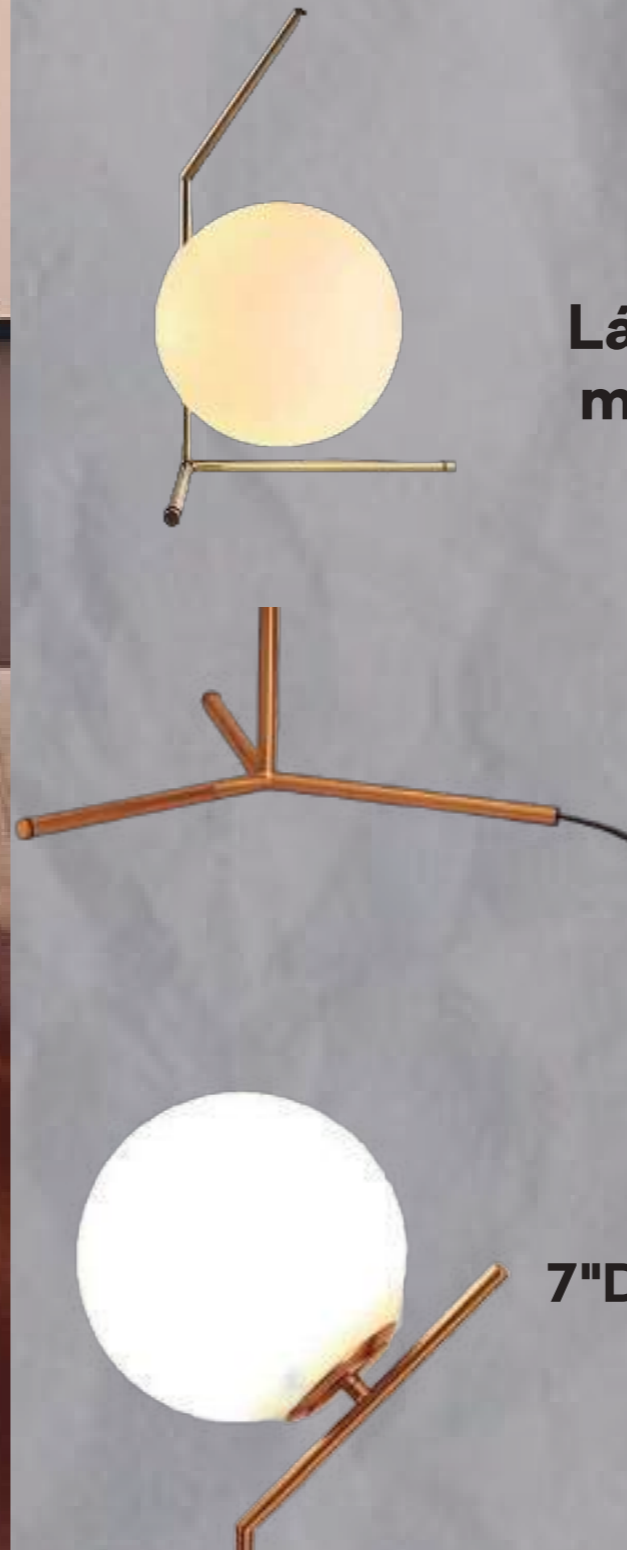

LÁMPARA **ADARA**

Lámpara globo en diseño minimalista moderno nórdico, con pie metálico y de globo de vidrio.

Material de pantalla
vidrio.

MEDIDAS:

7"Diametro x 8"Ancho x 10"Alto pulgadas.

17 x 20 x 25 centímetros.

LÁMPARA LUNA

Lámpara globo en diseño minimalista moderno nórdico, con pie metálico y globo de vidrio ajustable.

Material de pantalla
vidrio.

MEDIDAS:

7"Diametro x 8"Ancho x 10"Alto pulgadas.

17 x 20 x 25 centímetros.