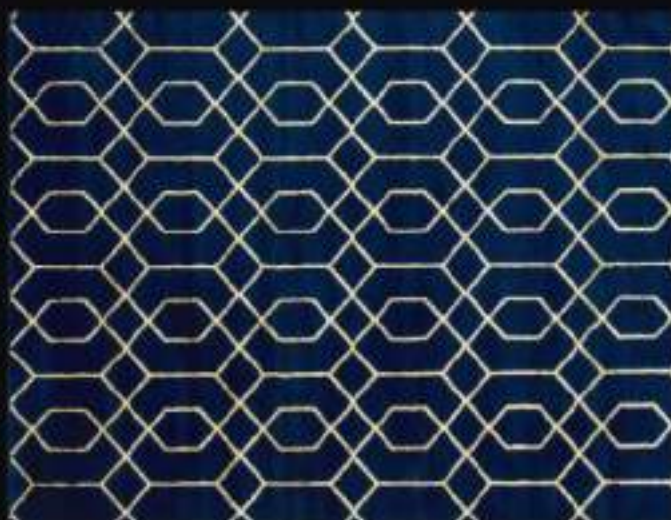

Diseño Enrejado geométrico
texturizado. Azul marino/dorado.

MEDIDAS DISPONIBLES:

4x6

5x7

8x10

SUCURSAL ALBA ROJA

CALLE ALBA ROJA #13793,
TIJUANA, B.C.
TEL: 664 104 1623

SUCURSAL INSURGENTES

BLVD. INSURGENTES #18121
3RA ETAPA RÍO, TIJUANA, B.C.
TEL: 664 200 3578

TEL: 664 287 4116

@TILICHESHOMEDECOR