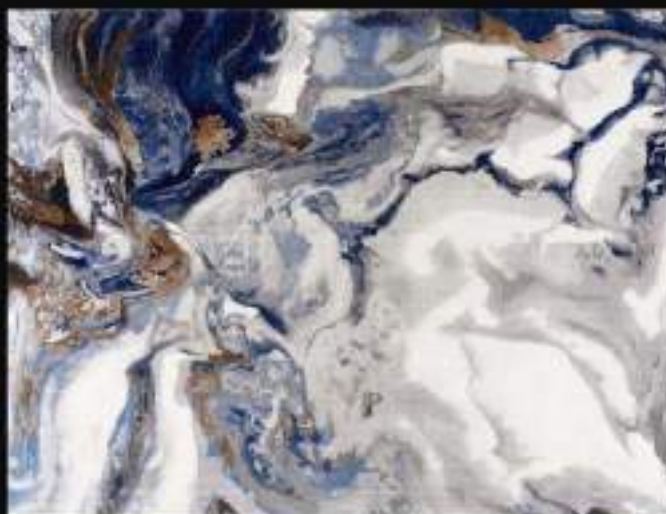

Home Decor

Diseño en forma
irregular.

Diseño moderno y
abstracto.

MEDIDAS DISPONIBLES:

4x6

5x7

8x10

SUCURSAL ALBA ROJA